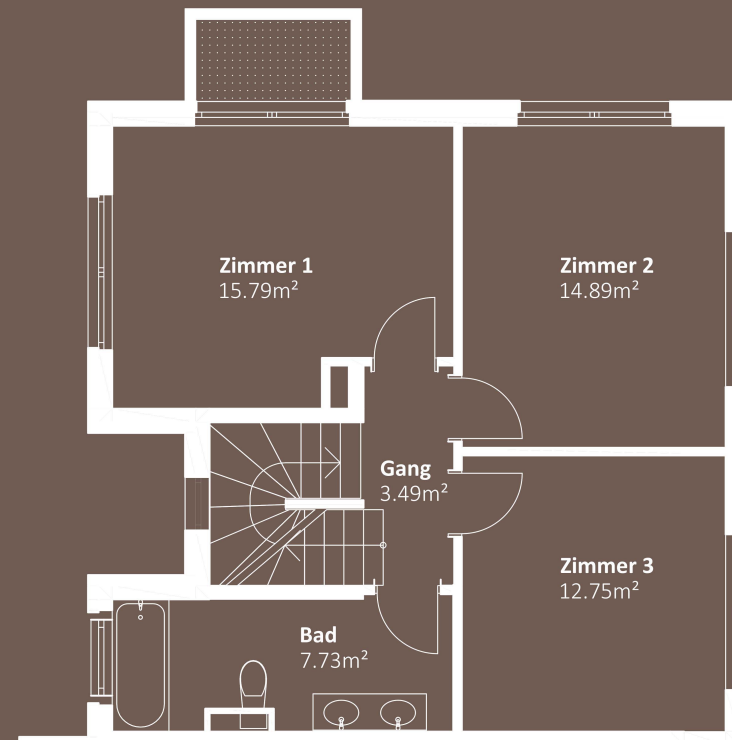

PEPIC® HOLDING

Wir bauen auf Ihr Vertrauen.

Tauschinskygasse 78

1220 Wien, Österreich

Tauschinskygasse 78, 1220 Wien  
**HAUS 1**

KELLERGESCHOSS NF 47,40m<sup>2</sup>

ERDGESCHOSS WNF 43,28m<sup>2</sup>

OBERGESCHOSS WNF 54,65m<sup>2</sup>

DACHGESCHOSS WNF 22,42m<sup>2</sup>

**120,35m<sup>2</sup> WNF**

+ TERRASSE  
EG 13,00m<sup>2</sup>  
DG 12,42m<sup>2</sup>

+ GARTEN 52,09m<sup>2</sup>