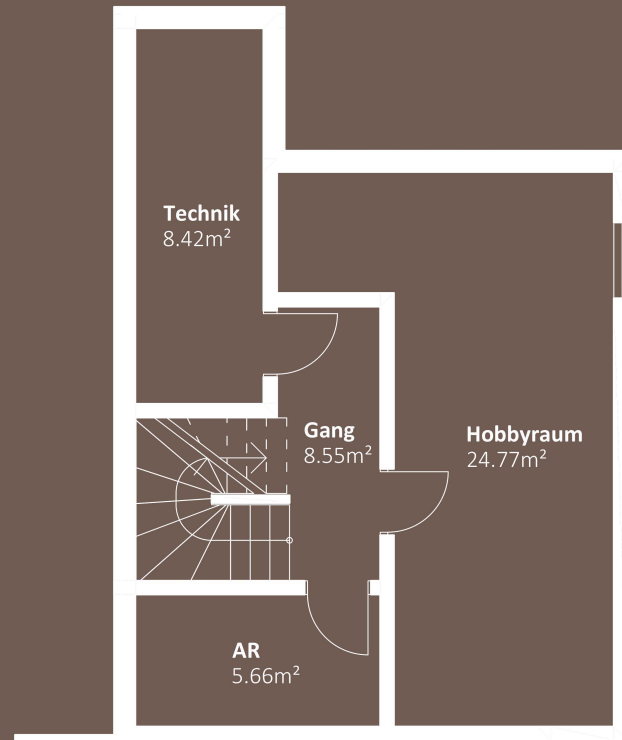

PEPIC® HOLDING

Wir bauen auf Ihr Vertrauen.

Tauschinskygasse 78

1220 Wien, Österreich

Tauschinskygasse 78, 1220 Wien  
**HAUS 1**

KELLERGESCHOSS NF 47,40m<sup>2</sup>

ERDGESCHOSS WNF 43,28m<sup>2</sup>

OBERGESCHOSS WNF 54,65m<sup>2</sup>

DACHGESCHOSS WNF 22,42m<sup>2</sup>

**120,35m<sup>2</sup> WNF**

+ TERRASSE  
EG 13,00m<sup>2</sup>  
DG 12,42m<sup>2</sup>

+ GARTEN 52,09m<sup>2</sup>