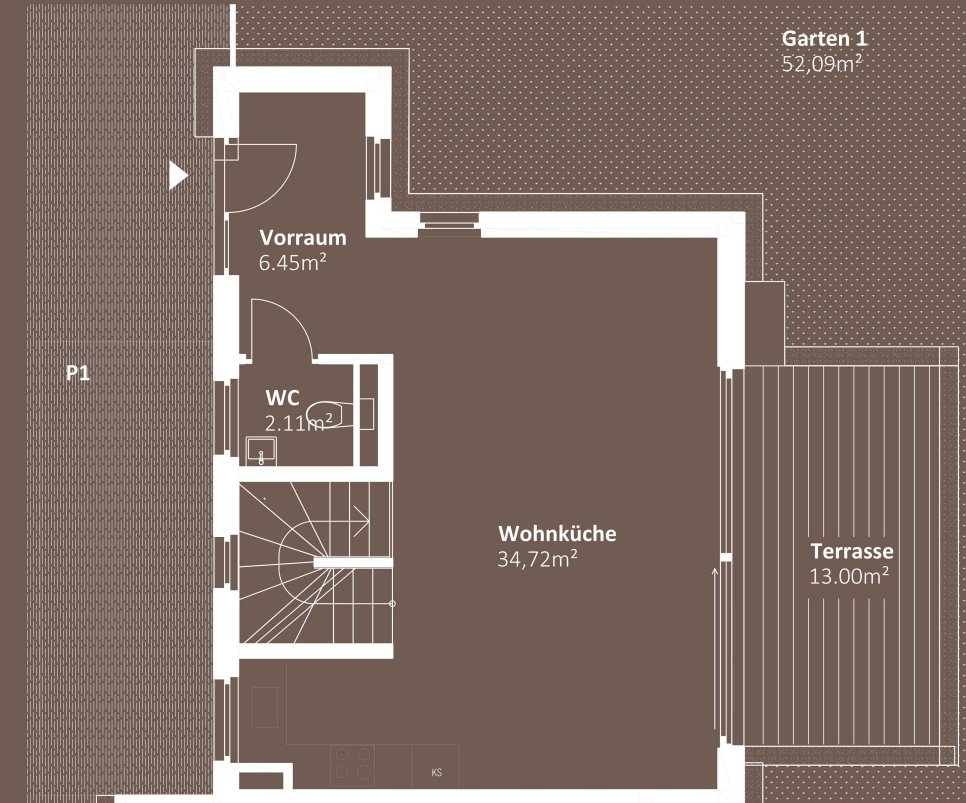

PEPIC® HOLDING

Wir bauen auf Ihr Vertrauen.

Tauschinskygasse 78

1220 Wien, Österreich

Tauschinskygasse 78, 1220 Wien  
**HAUS 1**

KELLERGESCHOSS NF 47,40m<sup>2</sup>

ERDGESCHOSS WNF 43,28m<sup>2</sup>

OBERGESCHOSS WNF 54,65m<sup>2</sup>

DACHGESCHOSS WNF 22,42m<sup>2</sup>

**120,35m<sup>2</sup> WNF**

+ TERRASSE  
EG 13,00m<sup>2</sup>  
DG 12,42m<sup>2</sup>

+ GARTEN 52,09m<sup>2</sup>