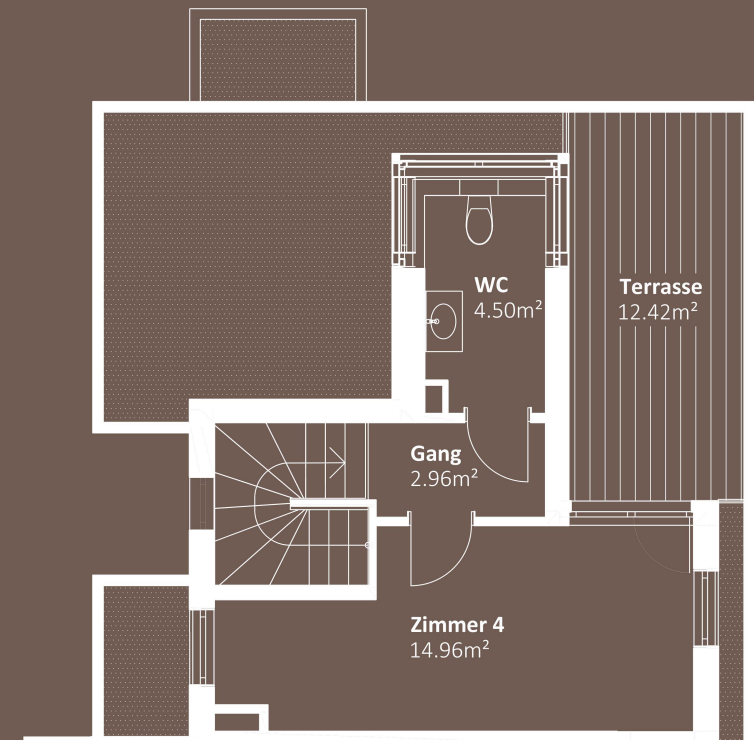

PEPIC® HOLDING

Wir bauen auf Ihr Vertrauen.

Tauschinskygasse 78

1220 Wien, Österreich

Tauschinskygasse 78, 1220 Wien  
**HAUS 1**

KELLERGESCHOSS NF 47,40m<sup>2</sup>

ERDGESCHOSS WNF 43,28m<sup>2</sup>

OBERGESCHOSS WNF 54,65m<sup>2</sup>

DACHGESCHOSS WNF 22,42m<sup>2</sup>

**120,35m<sup>2</sup> WNF**

+ TERRASSE  
EG 13,00m<sup>2</sup>  
DG 12,42m<sup>2</sup>

+ GARTEN 52,09m<sup>2</sup>